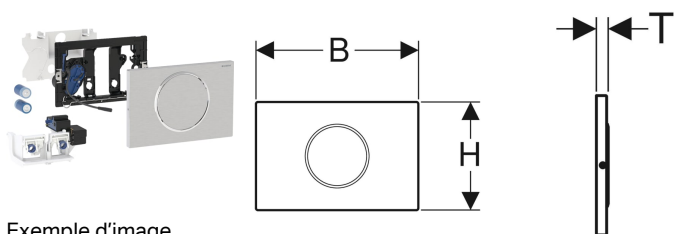

Commande de WC Geberit à déclenchement électronique du rinçage, alimentation par pile, rinçage simple touche, plaque de déclenchement Sigma10 pour barre de relevage, radio

Exemple d'image

Utilisation

- Pour le déclenchement manuel à distance des réservoirs à encastrer Geberit Sigma 12 cm par barres de relevage avec bouton-poussoir radio
- Pour rinçage simple touche
- Pour construction massive et cloison sèche
- Pour construction adaptée aux personnes à mobilité réduite
- Pour les réservoirs à encastrer Geberit Sigma 12 cm
- Ne convient pas pour l'utilisation avec supports de plaque Geberit pour insertion de stick eau bleue

Caractéristiques

- Déclenchement du rinçage par barre de relevage, sans fil, radio
- Rinçage à simple touche déclenchable au moyen d'une plaque de déclenchement
- Alimenté par pile
- Piles dans le compartiment à piles fermé dans le réservoir de chasse
- Avec raccordement à emboîter sans risque de confusion
- Rinçage intermittent préréglé
- Rinçage intermittent réglable
- Réglages et utilisation avec appareil mobile via interface Bluetooth® intégrée

Contenu de la livraison

- Plaque de déclenchement Sigma10
- Cadre de fixation
- Plaque de protection
- Tige de déclenchement

- Compatible avec l'application Geberit Control
- Mise en réseau sans fil avec Geberit Gateway via Bluetooth®
- Compatible Geberit Connect
- Mécanisme de relevage silencieux
- Mécanisme de relevage électrique, auto-calibrant
- Plaque de déclenchement à visser

- Bloc support avec servomoteur et mécanisme de relevage, prémonté
- Commande électronique avec récepteur radio
- 2 piles alcali-manganèse LR20, 1,5 V chacune
- Matériel de fixation

N° de réf.	Couleur / surface	Matériau	B	H	T	
115.869.SN.6	Plaque et touche : brossé, revêtement facile à nettoyer Anneau design : poli	Acier inoxydable	24.6 cm	16.4 cm	1.5 cm	
115.869.16.6	Plaque et touche : noir mat laqué, revêtement facile à nettoyer Anneau design : noir	Acier inoxydable	24.6 cm	16.4 cm	1.5 cm	Nouveau